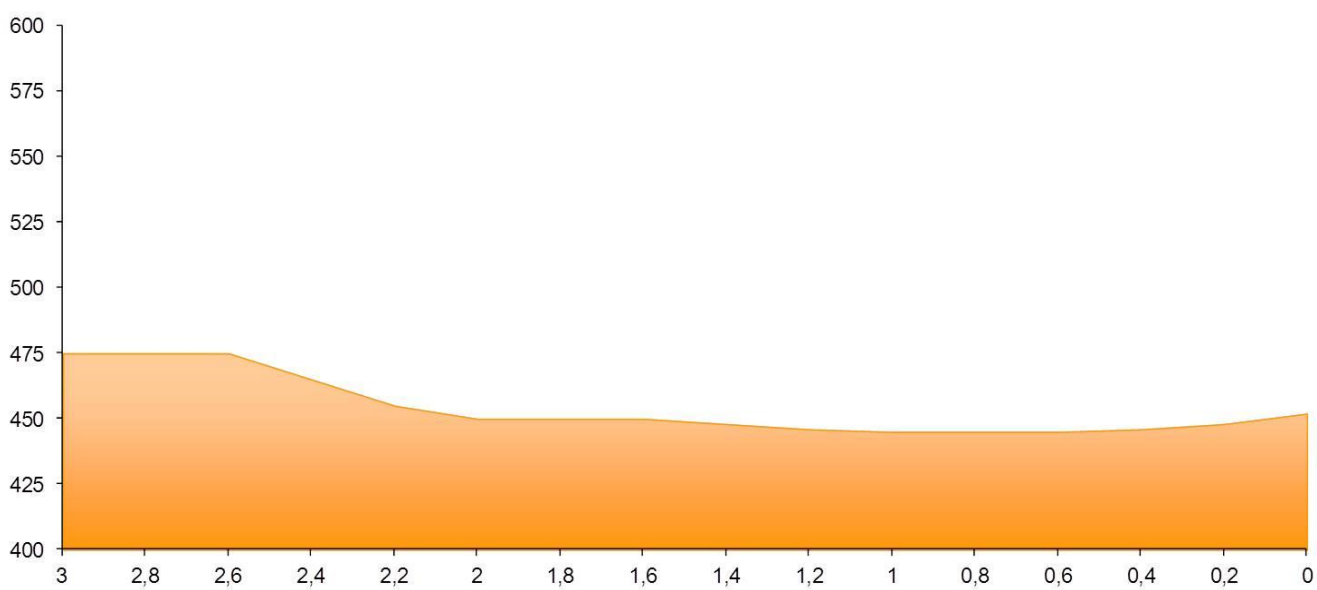

## Výškový profil 1. závodu

### Blatná – okruh závodu

# Blatná centrum

Výškový profil jednoho okruhu 15 km

Výškový profil poslední 3 km

### 3. závod: „OKRUHY LIDICE“

<b>Termín</b>	neděle 17. června 2018 v 11,00 hodin
<b>Místo konání</b>	Lidice před obecním úřadem
<b>Kancelář závodu</b>	Lidice obecní úřad od 8,00 hodin do skončení závodu
<b>Trat' závodu</b>	okruh obcí Lidice o délce 3 km, jede se 33 okruhů
<b>Různé</b>	závod mužů se započítává jako třetí ze seriálu závodů LIDICE 2018