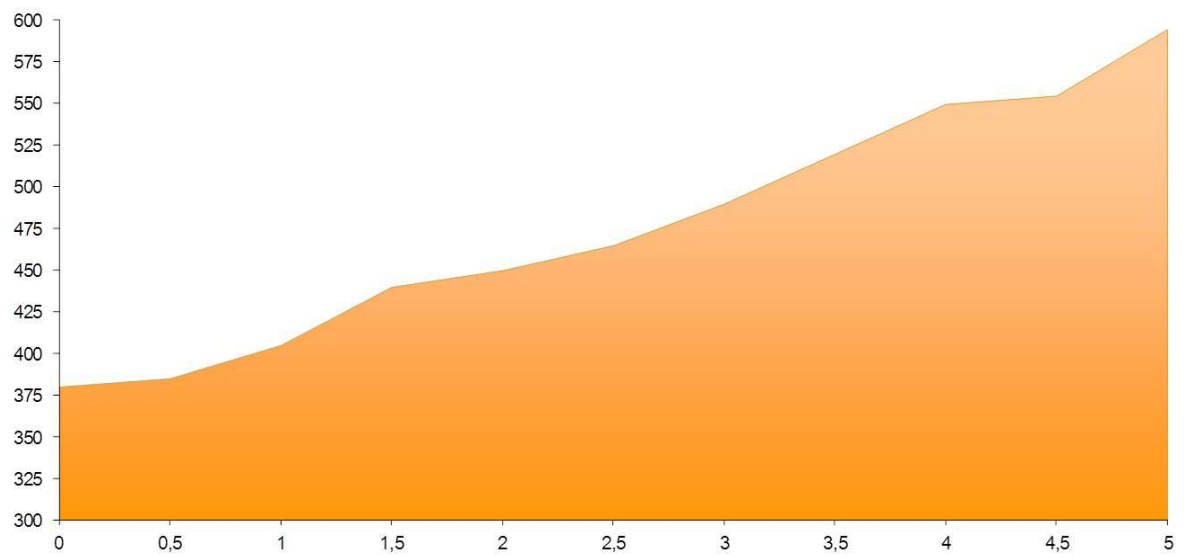

# 1. závod : „ČASOVKA DO VRCHU“

**Termín :** pátek 15. června 2018 start v 17,00 hodin

**Místo konání:** Jince, náměstí 1. máje

**Kancelář závodu :** Jince, náměstí 1. máje

## Výškový profil 1. závodu