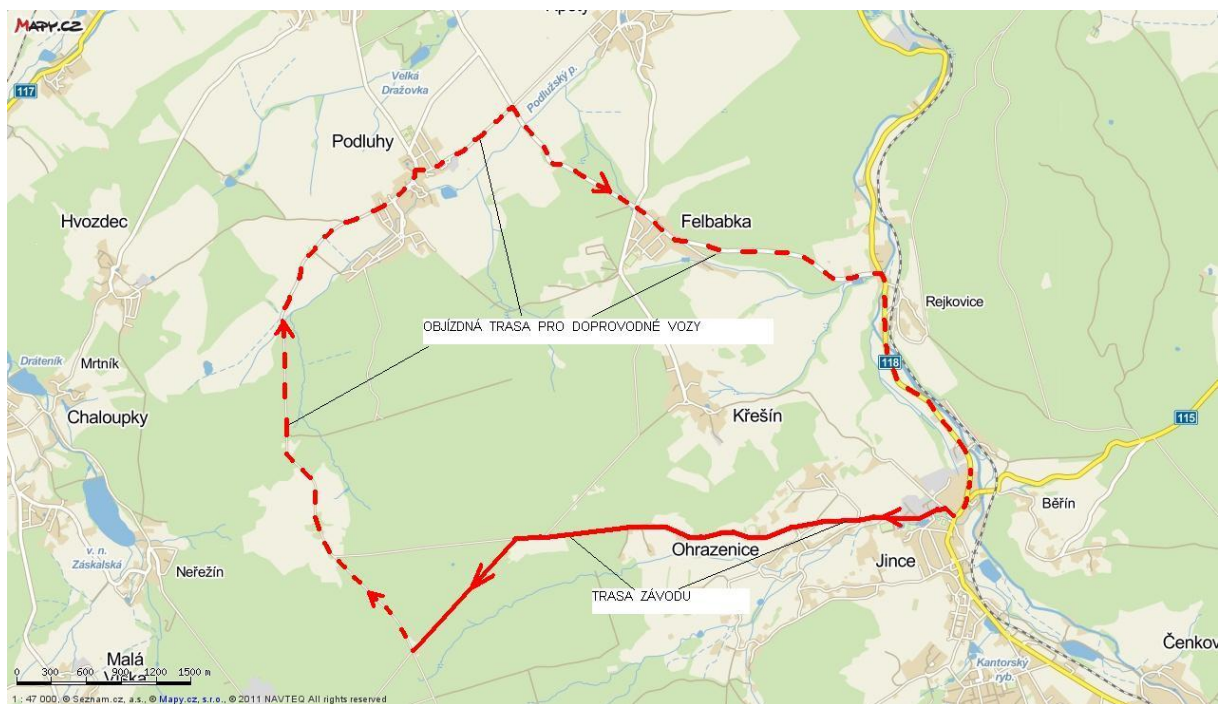

# 1. závod : „ČASOVKA DO VRCHU“

**Termín :** pátek 15. června 2018 start v 17,00 hodin

**Místo konání:** Jince, náměstí 1. máje

**Kancelář závodu :** Jince, náměstí 1. máje