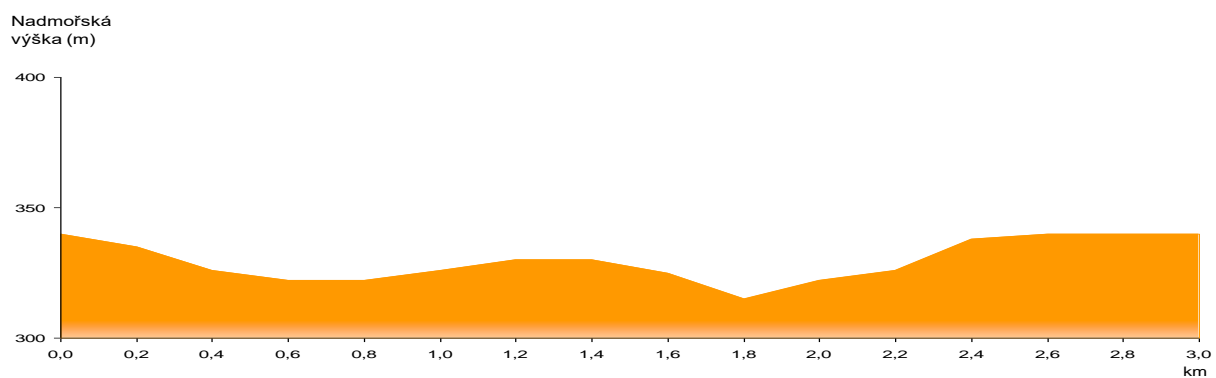

Výškový profil

Schváleno STK dne: 20.4.2018