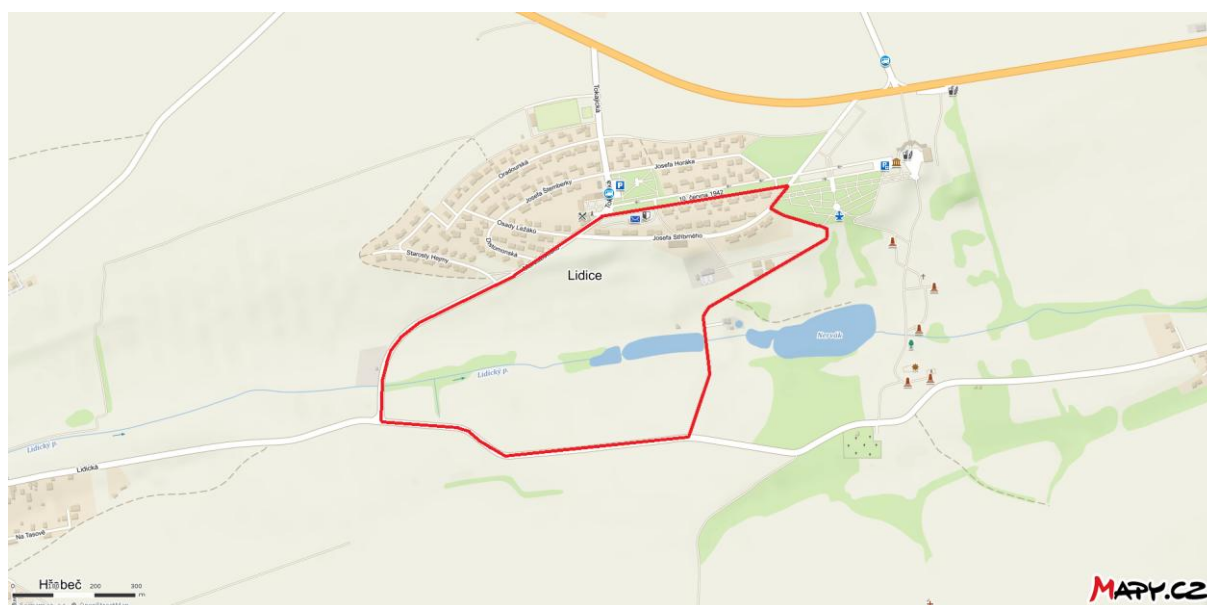

3. závod: „OKRUHY LIDICE“

Termín	neděle 17. června 2018 v 11,00 hodin
Místo konání	Lidice před obecním úřadem
Kancelář závodu	Lidice obecní úřad od 8,00 hodin do skončení závodu
Trat' závodu	okruh obcí Lidice o délce 3 km, jede se 33 okruhů
Různé	závod mužů se započítává jako třetí ze seriálu závodů LIDICE 2018

Okruh Lidice