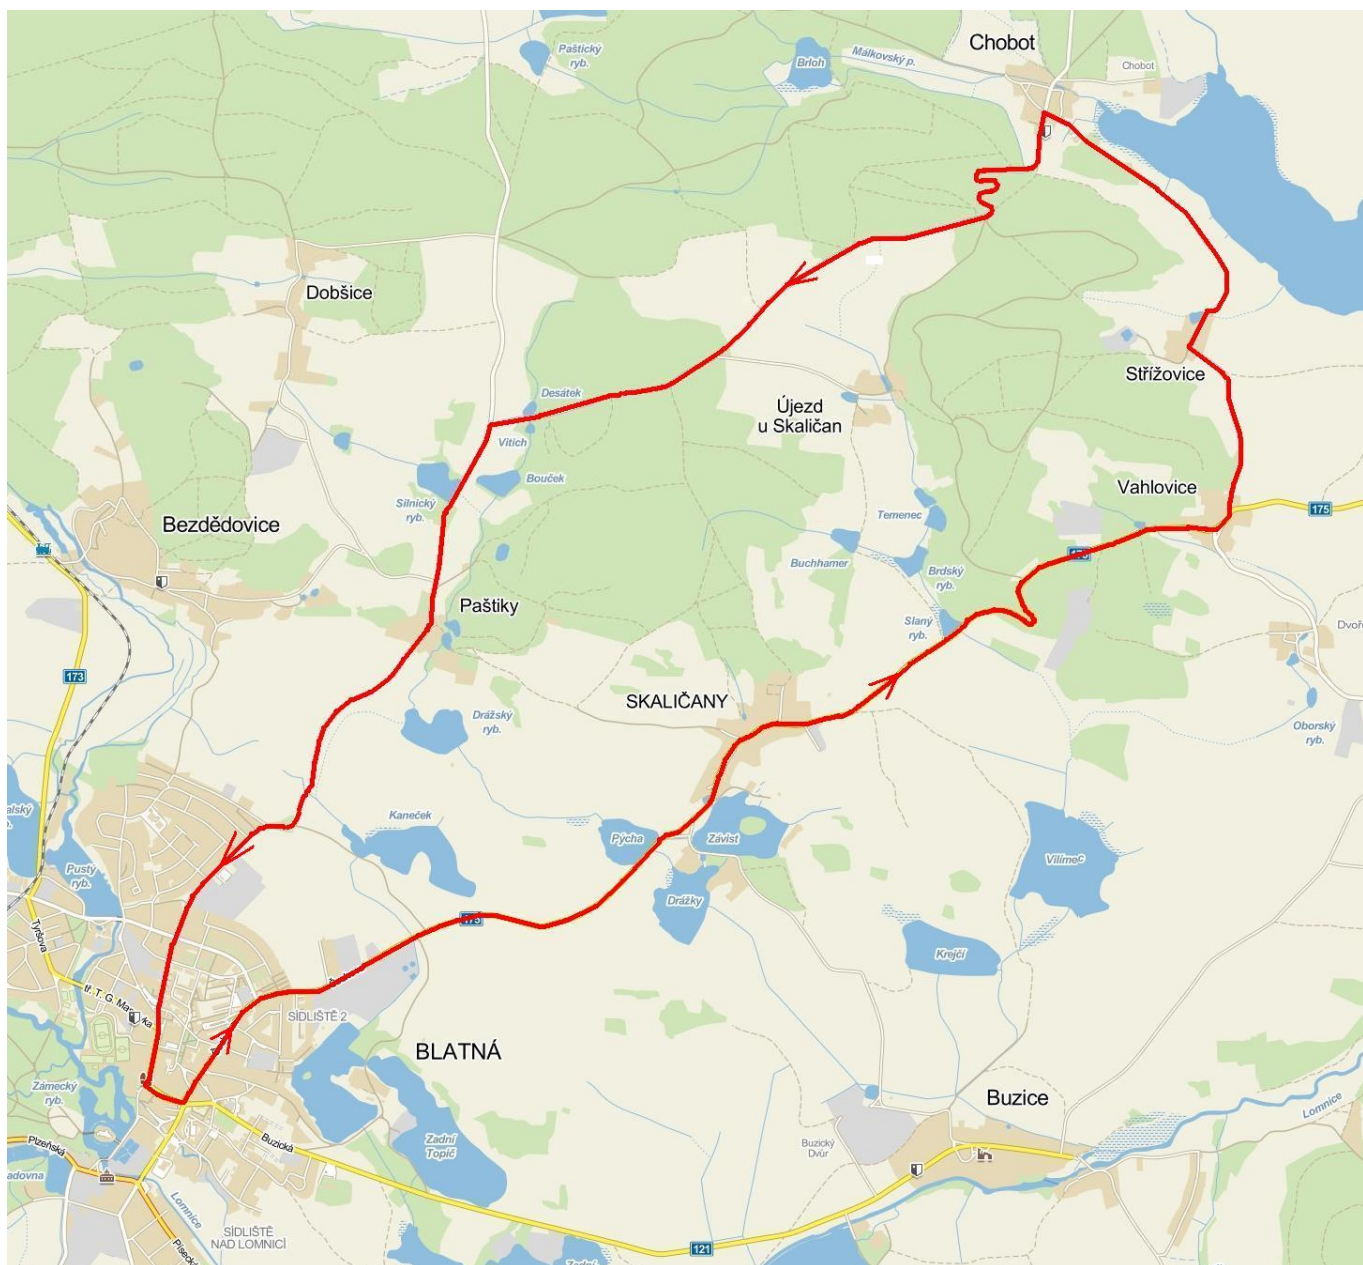

2 závod : „OKRUHY BLATNÁ“

1. **Termín :** sobota 16. června 2018 start ve 13,00 hodin
2. **Místo konání :** Blatná
3. **Kancelář závodu:** Blatná, Komunitní centrum, Nádražní 661 od 10,00 do skončení závodu
4. **Trat' :** okruh o délce 15 km: Blatná náměstí – Skaličany – Vahlovice – Střížovice – Chobot – Paštiky – Blatná
   Jede se 11 okruhů
5. **Různé :** závod je zároveň jedním ze závodů ČP mužů pro rok 2018

Blatná – okruh závodu