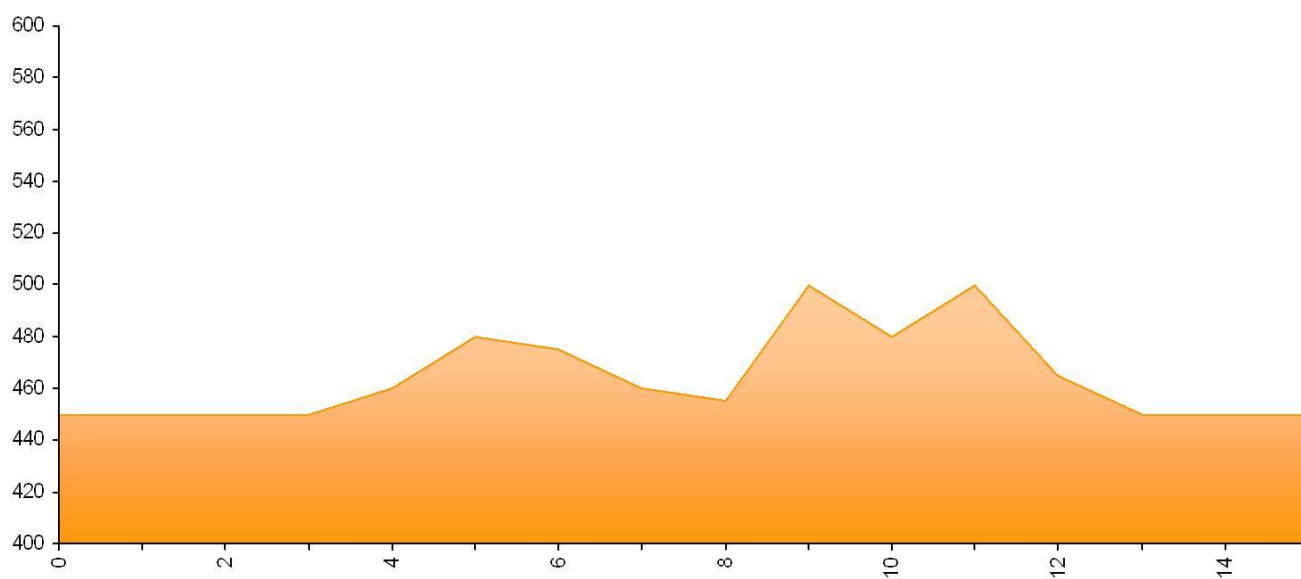

## Výškový profil 1. závodu

## 2 závod : „OKRUHY BLATNÁ“

- Termín :** sobota 16. června 2018 start ve 13,00 hodin
- Místo konání :** Blatná
- Kancelář závodu:** Blatná, Komunitní centrum, Nádražní 661 od 10,00 do skončení závodu
- Trat' :** okruh o délce 15 km: Blatná náměstí – Skaličany – Vahlovice – Střížovice – Chobot – Paštiky – Blatná  
Jede se 11 okruhů
- Různé :** závod je zároveň jedním ze závodů ČP mužů pro rok 2018

### Blatná – okruh závodu

# Blatná centrum

Výškový profil jednoho okruhu 15 km

Výškový profil poslední 3 km