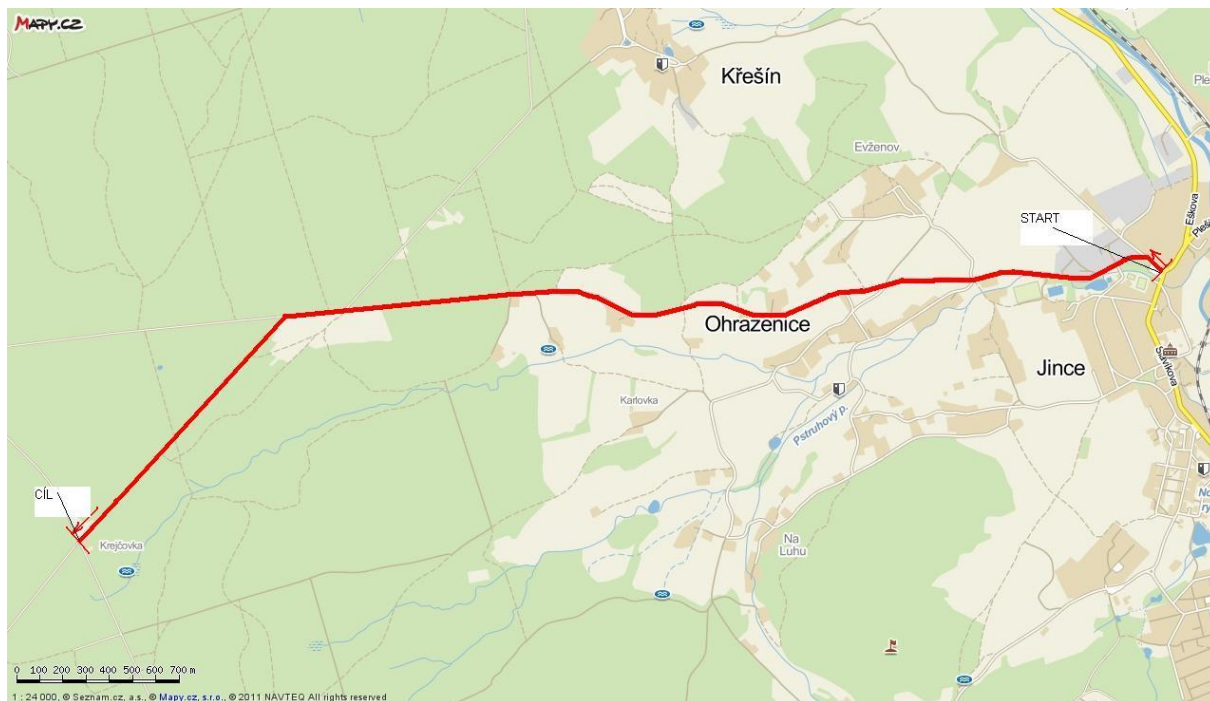

# 1. závod : „ČASOVKA DO VRCHU“

**Termín :** pátek 15. června 2018 start v 17,00 hodin

**Místo konání:** Jince, náměstí 1. máje

**Kancelář závodu :** Jince, náměstí 1. máje