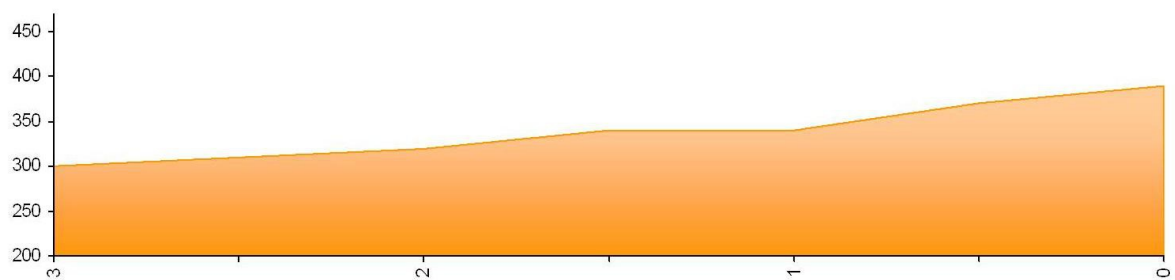

Výškový profil poslední 3 km