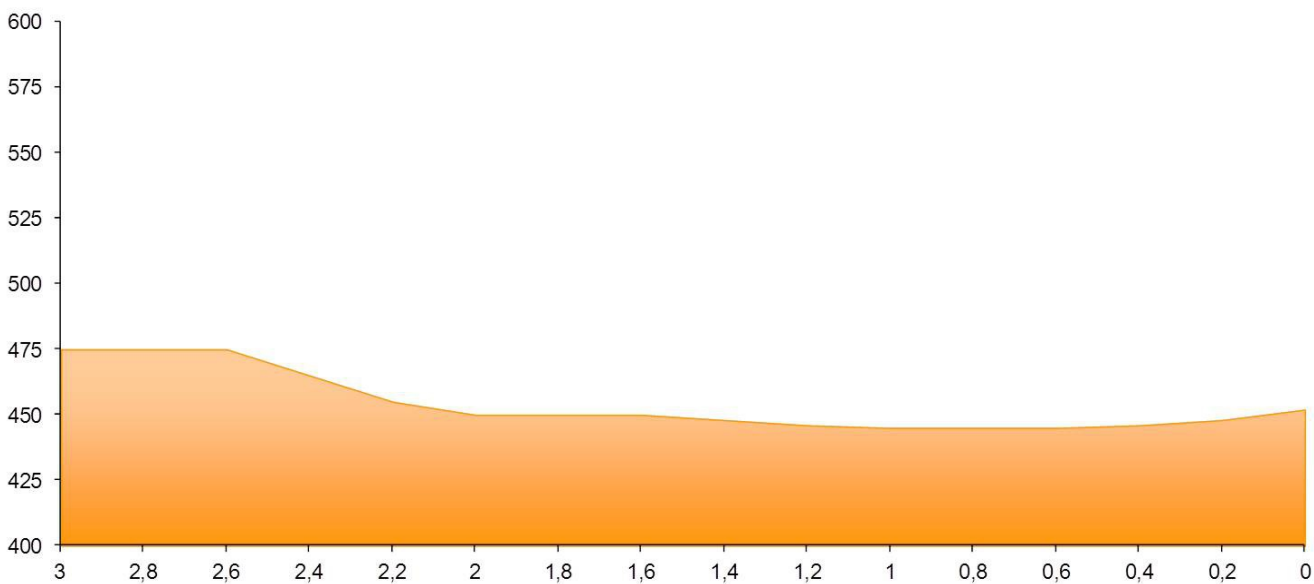

Výškový profil poslední 3 km