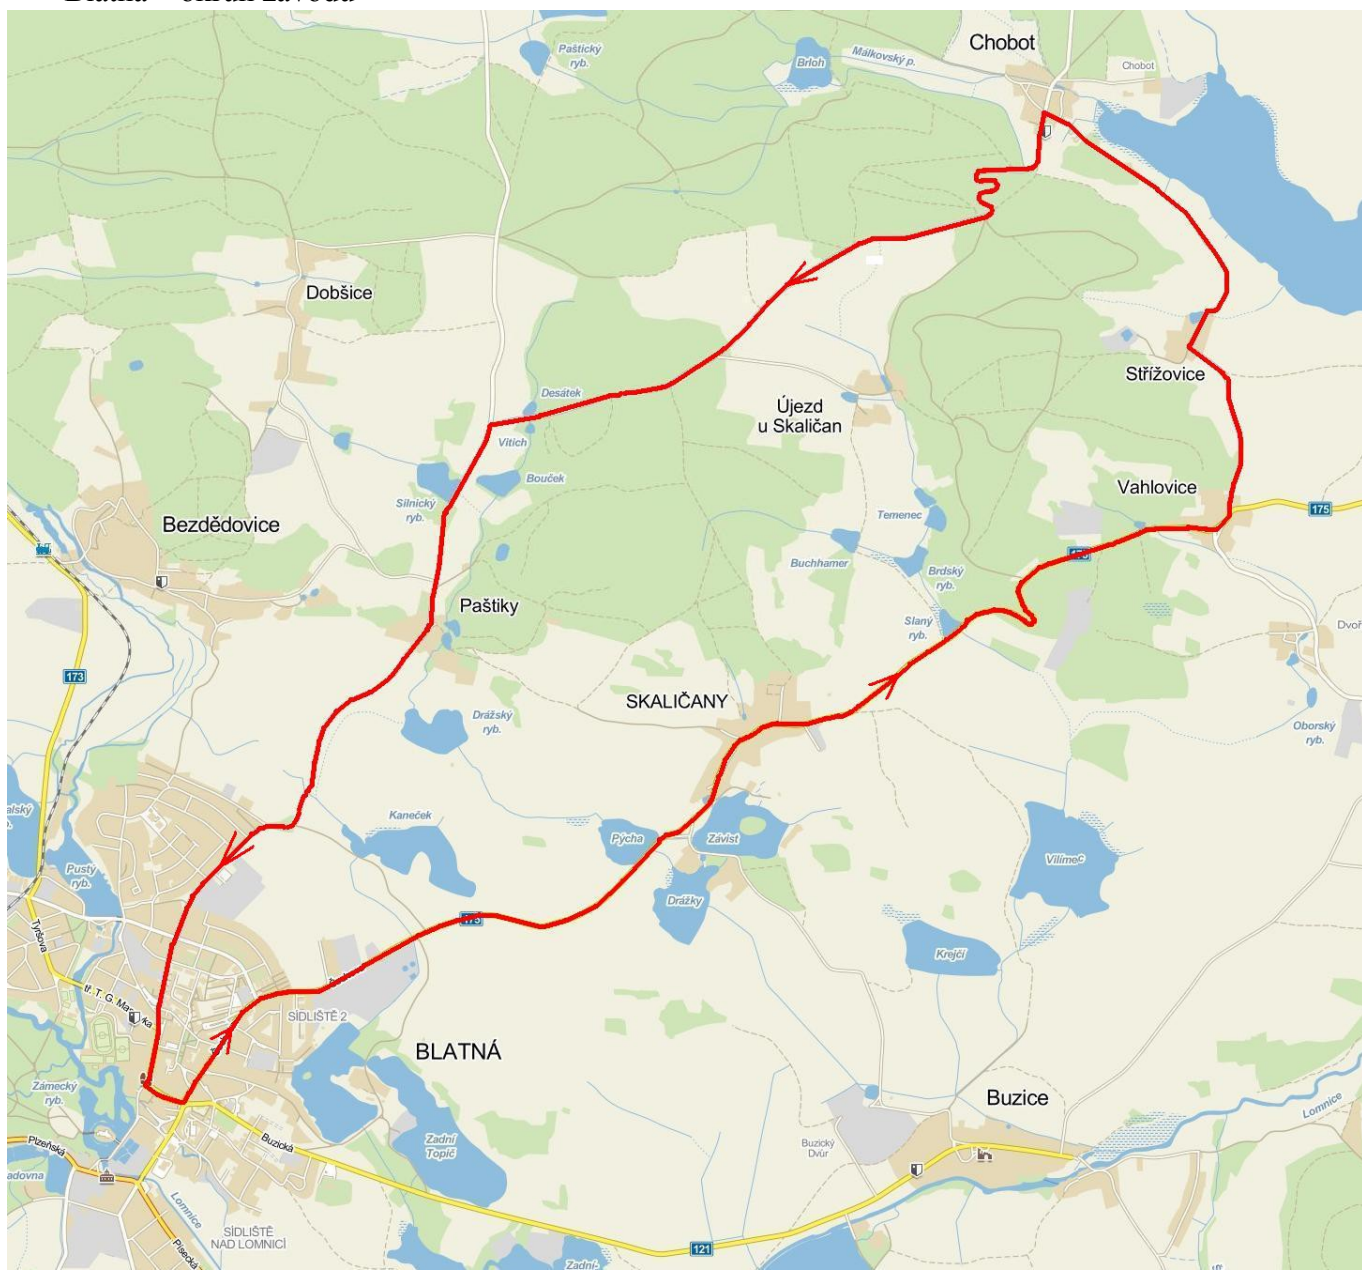

1 závod : „OKRUHY BLATNÁ“

1. **Termín :** sobota 8. července 2017 start ve 13,00 hodin
2. **Místo konání :** Blatná
3. **Kancelář závodu:** Blatná, Komunitní centrum, Nádražní 661 od 9,00 do skončení závodu
4. **Trat' :** okruh o délce 15 km: Blatná náměstí – Skaličany – Vahlovice – Střížovice – Chobot – Paštiky – Blatná
   Jede se 11 okruhů
5. **Různé :** závod je zároveň jedním ze závodů ČP mužů pro rok 2017

Blatná – okruh závodu